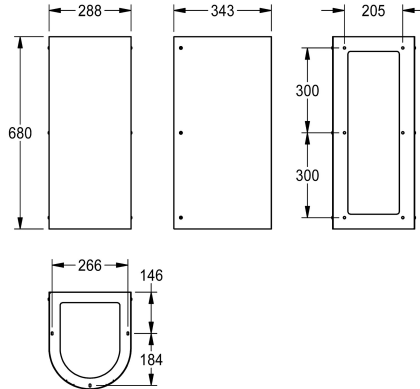

KWC ANIMA Tablier

Modell-Linie: ANIMA | ANMX-S2
Fontaines à boire | Accessoires fontaine à boire

KWC-No.

213.0651.922

Tablier pour fontaine à boire murale ANMX33L

Tablier ANIMA pour fontaine à boire murale ANMX33L, pour montage mural, acier inoxydable, surface satinée, épaisseur du matériau 1,2 mm, long.

Dimensions 288 x 680 x 343 mm (L x H x P)

Données techniques

Profondeur totale	343 mm
Hauteur totale	680 mm
Largeur totale	288 mm
Unité de remplissage	1
Unité de mesure	Pièce
teamNumber	412129
sanitasTroeschNumber	3134 203