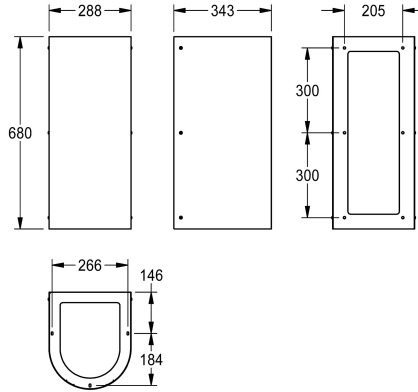

KWC ANIMA Copri sifone

Modell-Linie: ANIMA | ANMX-S2
Beverini | Accessori per beverini

KWC-No.

213.065.1.922

Copri sifone a colonna per fontanella a parete ANMX33L

Copri sifone a colonna ANIMA per fontanella a parete ANMX33L, per montaggio a parete, acciaio al cromo-nichel, superficie satinata, spessore 1,2 mm.

Dimensioni 288 x 680 x 343 mm (L x A x P)

Dati tecnici

Profondità totale	343 mm
Altezza totale	680 mm
Larghezza complessiva	288 mm
Capacità	1
Quantità UOM	Pezzi
teamNumber	412129
sanitasTroeschNumber	3134 203