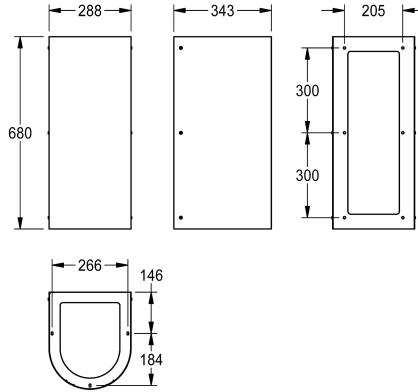

KWC ANIMA Schort

Modell-Linie: ANIMA | ANMX-S2
Drinkfonteinen | Toebehoren drinkfonteinen

KWC-No.

213.0651.922

Schort voor wanddrinkfontein ANMX33L

ANIMA schort voor wanddrinkfontein ANMX33L, voor wandmontage, chroomnikkelstaal, oppervlak zijdemat, materiaaldikte 1,2 mm, tot op de grond.

Afmetingen 288 x 680 x 343 mm (B x H x D)

Technical Data

Totale diepte	343 mm
Totale hoogte	680 mm
Totale breedte	288 mm
Vulhoeveelheid	1
Hoeveelheid meeteenheid	Stuk

Reserve onderdelen

Onderhoudsset

2000109019
ZWSPL0024