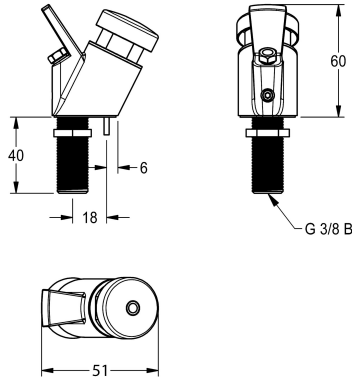

### KWC-No.

**213.0654.085**

Drinkfonteinkraan met drukknop

ANIMA drinkfonteinkraan voor drinkfonteinen van roestvrij staal of kunstharstgebonden mineraal graniet MIRANIT, met drukknop,

waterstraal instelbaar, verschromde messing behuizing met doordraaibeveiliging, aansluiting G 3/8 B.

### Technical Data

Inlaat omvang

DN 10

Materiaal montage

Messing

Type menging

Neen

Oppervlakafwerking behuizing