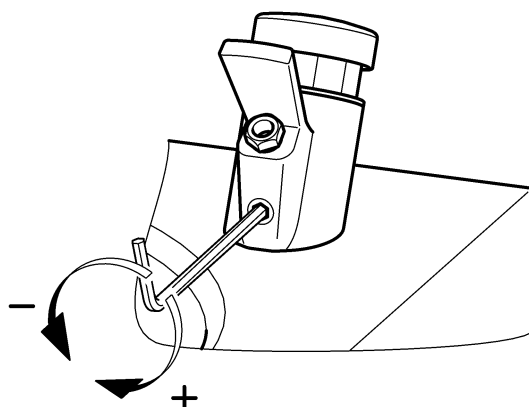

3. Fließzeit einstellen

EN Adjust flow duration

NL Stromingstijd instellen

CS Nastavit dobu průtoku

FR Régler la durée d'écoulement

PL Ustawić czas przepływu

FI Aseta virtausaika

ES Ajustar el tiempo de flujo

SV Ställa in flytförmågan

RU Регулировка времени истечения

IT Impostazione della durata di flusso