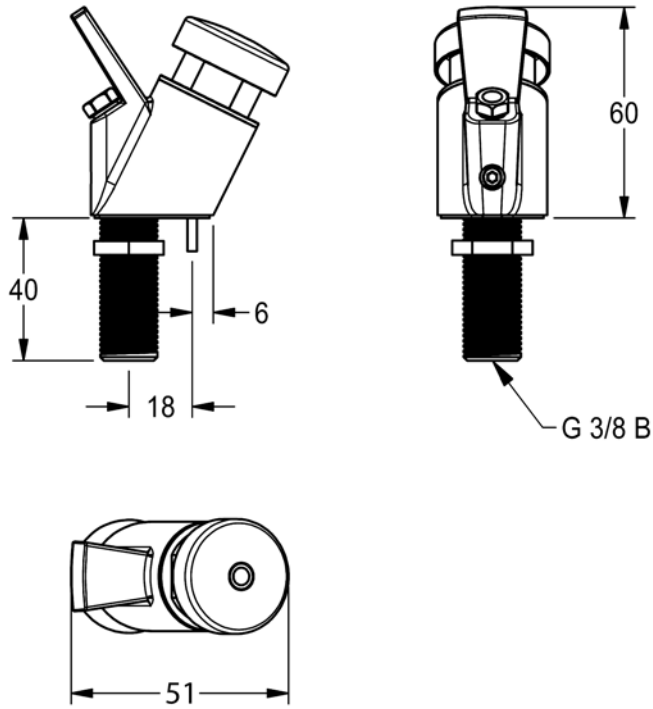

## ANMX-BU 213.0654.085

DE	Montage- und Betriebsanleitung	Trinkbrunnenarmatur
EN	Installation and operating instructions	Drinking fountain tap
FR	Notice de montage et de mise en service	Robinetterie de fontaine à boire
ES	Instrucciones de montaje y servicio	Grifería para fuente de agua potabl
IT	Istruzioni per il montaggio e l'uso	Rubinetto a fontanella
NL	Montage- en bedrijfsinstructies	Drinkfonteinkraan
PL	Instrukcja montażu i obsługi	Bateria do źródła wody pitnej
SV	Monterings- och driftinstruktion	blandare till dricksfontän
CS	Návod pro montáž a provoz	
FI	Asennus- ja käyttöohje	Juomahana
RU	Инструкция по монтажу и вводу в эксплуатацию	