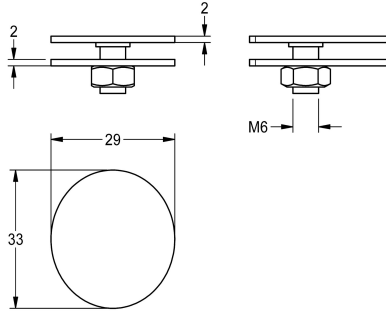

KWC Tap hole cover

Modell-Linie: ANIMA | ANMXCAP
Pièces de rechange | Pièces de rechange fontaine à boire

KWC-No.

213.0659.898

ANMXCAP

Données techniques

teamNumber

0