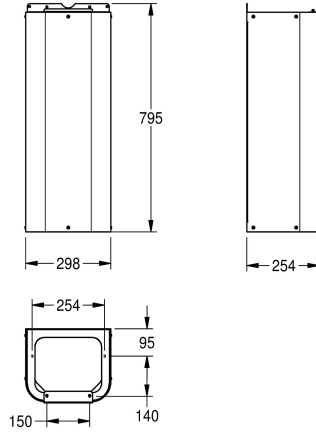

### KWC-No.

**213.0670.776**

Spron for ANMX21ES wall-mounted drinking fountain

Faldón ANIMA para fuentes de agua ANMX21ES para montaje en pared, acero de cromo-níquel, superficie satinada, espesor de material 1,2 mm, longitud hasta el suelo.

Dimensiones 304 x 795 x 257 mm (L x A x P)

### Datos técnicos

Profundidad	257 mm
Altura	795 mm
Anchura total	304 mm