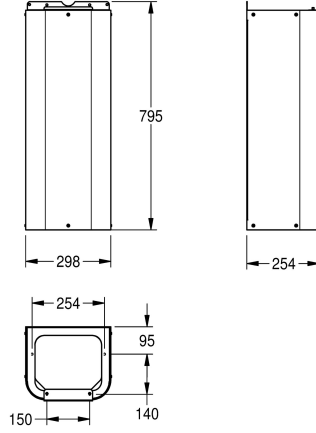

### KWC-No.

**213.0670.776**  
ANMX-S3 Vesilukon suoja

ANIMA vesilukon suoja ANMX21ES seinäasenteiseen juoma-  
automaattiin.  
Seinäasenteinen, ruostumatonta terästä, sateinipinta.  
Materiaalivahvuus

1.2 mm.  
Mitat 304 x 795 x 257 mm (L x K x S)

### Tekniset tiedot

Kokonaissyvyys

257 mm

Kokonaiskorkeus

795 mm

Kokonaisleveys

304 mm

lviCode