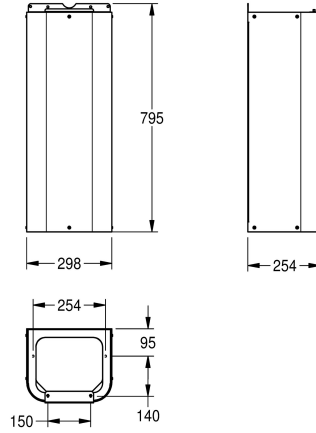

## KWC ANIMA Copri sifone

Modell-Linie: ANIMA | ANMX-S3  
Beverini | Accessori per beverini

### KWC-No.

**213.0670.776**

Copri sifone ANIMA per fontanella a parete ANMX21ES

Copri sifone ANIMA per zampillo a parete ANMX21ES, per montaggio a parete, acciaio al cromo-nichel, superficie satinata, spessore 1,2 mm, fino a terra.

Dimensioni 304 x 795 x 257 mm (L x A x P)

### Dati tecnici

|                       |        |
|-----------------------|--------|
| Profondità totale     | 257 mm |
| Altezza totale        | 795 mm |
| Larghezza complessiva | 304 mm |
| teamNumber            | 0      |