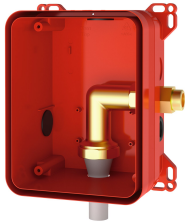

KWC F5E

Splachovací WC armatura k montáži pod omítku

Modell-Linie: F5E | F5EF4008

Splachovací armatury | Elektronické splachovací WC armatury

Bezpečnostní vypnutí	ano
Zvuková izolace	Ne
Povrch	hedvábně matný
Povrchová úprava krytu	hedvábně matný
s transformátorem / adaptérem na síť	Ne
Typ splachovací armatury	WC
Způsob montáže	montáž do zdi s krabicí
Ovládání	senzor
Typ senzoru	optoelektronický senzor
Připojení vody	THREAD

Nezbytné příslušenství

R3 Systémový box pro tlačný WC splachovací

2030068205
F3BF4001