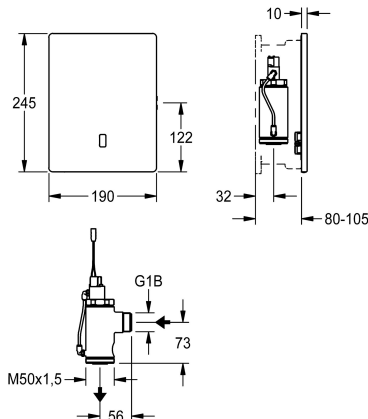

KWC F5E

Splachovací WC armatura k montáži pod omítku

Modell-Linie: F5E | F5EF4008

Splachovací armatury | Elektronické splachovací WC armatury

KWC-No.

360000383

F5E Elektronická splachovací WC armatura k montáži pod omítku

F5E Splachovací WC armatura DN 20 jako dokončovací sada k podomítkové montáži do sady pro hrubou stavbu, bezdotyková, optoelektronicky řízená. S elektromagnetickým splachovačem armaturové skupiny I včetně přiložené redukční vložky pro snížení objemu splachování, rámem s profilovým těsněním a krycí deskou z ušlechtilé oceli 190 x 245 mm s integrovaným senzorem a skrytým šroubovým upevněním. Nastavitelnost hloubky 20 mm. S možností nastavení funkčních parametrů a komunikace pomocí volitelného

obousměrného dálkového ovládní. Volitelně pro bateriový provoz s lithiovou baterií 6 V (CR-P2) na jednu armaturu nebo samostatné elektrické napájení pomocí síťového zdroje 6,75 V / 12 V DC nebo systémového příslušenství AQUA 3000 open.

Příhrádka na baterii včetně baterie nebo síťový zdroj a prodlužovací kabel nebo systémové příslušenství AQUA 3000 open se musí objednat zvlášť.

NEW

Technické údaje

ATT-WS-BUILTINMODEL

Výpočet průtoku studené vody

Výška krycí desky

Šířka krycí desky

Nastavené automatické hygienické proplachování

Nastavitelný objem splachování

Ovládní

Hygienické proplachování

Nominální průměr

Materiál pouzdra/krytu

Kód materiálu pouzdra/krytu

Materiál armatury

Maximální tlak průtoku

Maximální průtok spláchnutí

Maximální objem vody spláchnutí

Minimální tlak průtoku

Minimální průtok spláchnutí

Minimální objem vody spláchnutí

Parametrizace

Napájení

Umístění elektrické přípojky

Typ napájení

Systém ochrany IP

FINISHING

1 l/s

245 mm

190 mm

24 hodin po posledním použití

ono

electronically self-closing

ono

DN 20

ušlechtilá ocel

1.4301

mosaz

4 bar

1.3 l/s

9 Litr

1.2 bar

1 l/s

6 Litr

Dálkové ovládní

6,75 / 12 V DC / A3000 open

nahoře

Provoz na baterie/žárovky

59K