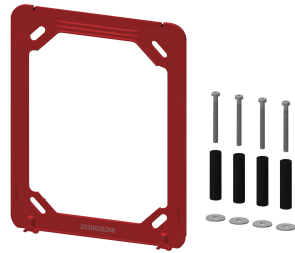

2030036654
ACEX9005

Dvoutlačítkové dálkové ovládání pro armatury F3 a F5

2030036849
ACEX9004

Prodlužovací kabel

2000101055
ZAQUA073

Splachovací trubka pro montáž pod omítku

2000101466
AQRM920

Náhradní díly