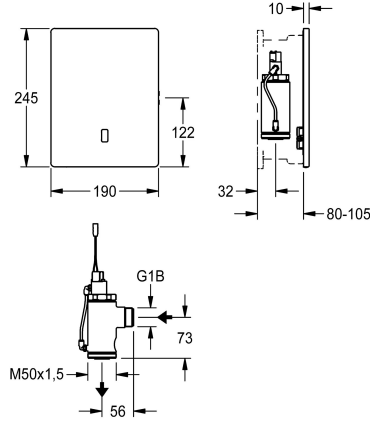

KWC F5E

Elektronische WC-Spülarmatur für Wandeinbau

Modell-Linie: F5E | F5EF4008

Spülarmaturen | Elektronische WC-Spülarmaturen

KWC-Nr.

360000383

F5E elektronische WC-Spülarmatur für Wandeinbau, mit Opto-Sensor

F5E WC-Spülarmatur DN 20 als Fertigbauset zur Wandeinbaumontage im Rohbauset, berührungslos, optoelektronisch gesteuert. Mit Magnetdruckspüler Armaturrenne inklusive beiliegendem Drosselinsatz zur Reduktion der Spülmenge, Halterahmen mit Profildichtung und Edelstahlabdeckplatte 190 x 245 mm mit integriertem Sensor und verdeckter Schraubbefestigung. Tiefenverstellbarkeit 20 mm. Mit Möglichkeit der Parametrierung und Kommunikation über optionale

bidirektionale Fernbedienung. Wahlweise für Batteriebetrieb mit 6 V Lithium Batterie (CR-P2) je Armatur oder separate Spannungsversorgung über Netzteil 6,75 V / 12 V DC oder AQUA 3000 open Systemzubehör.

Batteriefach inklusive Batterie oder Netzteil zuzüglich Verlängerungskabel oder AQUA 3000 open Systemzubehör müssen separat bestellt werden.

Technische Daten

Ausführung	Einbauarmatur
Berechnungsdurchfluss Kaltwass	
Höhe der Abdeckplatte	
Breite der Abdeckplatte	
Voreinstellung Hygienespülung	
Spülmenge einstellbar	
Funktionsprinzip	
Hygienespülung	
Nennweite	
Material Gehäuse	
Materialtyp Gehäuse	
Material Armatur	
maximaler Fließdruck	
maximaler Spüldurchfluss	
maximale Spülmenge	
Mindestfließdruck	
Mindestspüldurchfluss	
Mindestspülmenge	
Parametrierung	
Anschlussspannung	
Position des Elektroanschlusse	
Art der Spannungsversorgung	
Schutzart IP	

F-Set	
1 l/s	
245 mm	
190 mm	
24 Stunden nach der letzten Betätigung	
ja	
elektronisch selbstschließend	
ja	
DN 20	
Edelstahl	
1.4301 Chromnickelstahl V2A	
Messing	
4 bar	
1.3 l/s	
9 Liter	
1.2 bar	
1 l/s	
6 Liter	
Fernbedienung	
6,75 / 12 V DC / A3000 open	
von oben	
Batterie/Netzbetrieb	
IP59K