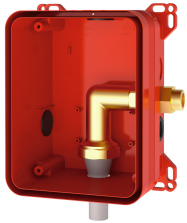

KWC F5E

Elektronische WC-Spülarmatur für Wandeinbau

Modell-Linie: F5E | F5EF4008

Spülarmaturen | Elektronische WC-Spülarmaturen

Sicherheitsabschaltung	ja
Schallschutz	nein
Oberflächenbehandlung	seidenmatt
Oberflächenbehandlung Gehäuse	seidenmatt
mit Trafo/Netzteil	nein
Art der Spülarmatur	WC-Spüler
Art der Montage	Wandeinbaumontage mit Kasten
Art der Bedienung	Sensorbetätigung
Typ des Sensors	opto-elektronischer Sensor
Wasseranschluss	Gewindestutzen (Außengewinde)

Notwendiges Zubehör

R3 Systembox für KWC WC-Spülarmaturen

2030068205
F3BF4001