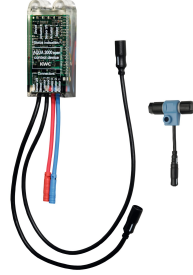

F5E WC-Spülarmatur DN 20 als Fertigbauset zur Wandeinbaumontage im Rohbauset, berührungslos, opto-elektronisch gesteuert. Mit Magnetdruckspüler Armaturrenne inklusive beiliegendem Drosselinsatz zur Reduktion der Spülmenge, Halterahmen mit Profildichtung und Edelstahlabdeckplatte 190 x 245 mm mit integriertem Sensor und verdeckter Schraubbefestigung. Tiefenverstellbarkeit 20 mm. Mit Möglichkeit der Parametrierung und Kommunikation über optionale

KWC F5E

Elektronische WC-Spülarmatur für Wandeinbau

Modell-Linie: F5E | F5EF4008

Spülarmaturen | Elektronische WC-Spülarmaturen

Sicherheitsabschaltung	ja
Schallschutz	nein
Oberflächenbehandlung	seidenmatt
Oberflächenbehandlung Gehäuse	seidenmatt
mit Trafo/Netzteil	nein
Art der Spülarmatur	WC-Spüler
Art der Montage	Wandeinbaumontage mit Kasten
Art der Bedienung	Sensorbetätigung
Typ des Sensors	opto-elektronischer Sensor
Wasseranschluss	Gewindestutzen (Außengewinde)

2030039825
ACEX9003

Optionales Zubehör

KWC F5E

Elektronische WC-Spülarmatur für Wandeinbau

Modell-Linie: F5E | F5EF4008

Spülarmaturen | Elektronische WC-Spülarmaturen

Bidirektionale Fernbedienung für F3 und F5 Armaturen

2030036654
ACEX9005

2-Tasten-Fernbedienung für F3 und F5 Armaturen

2030036849
ACEX9004

Elektronikmodul für F5 WC-Spülarmatur

2030067649
ACEF4003

Verlängerungskabel

2000101055
ZAQUA073

Wandeinbau-Spülrohr