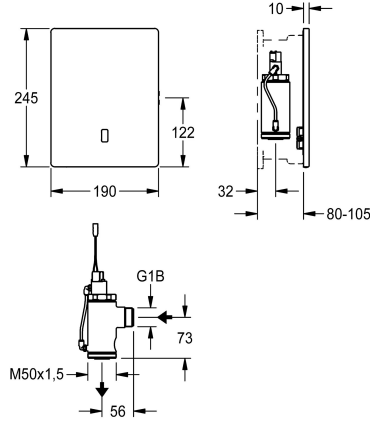

KWC F5E Elektronische WC-Spülarmatur für Wandeinbau

Modell-Linie: F5E | F5EF4008
Spülarmaturen | Elektronische WC-Spülarmaturen

KWC-Nr.

360000383

F5E elektronische WC-Spülarmatur für Wandeinbau, mit Opto-Sensor

F5E WC-Spülarmatur DN 20 als Fertigbauset zur Wandeinbaumontage im Rohbauset, berührungslos, opto-elektronisch gesteuert. Mit Magnetdruckspüler Armaturrenne inklusive beiliegendem Drosselinsatz zur Reduktion der Spülmenge, Halterahmen mit Profildichtung und Edelstahlabdeckplatte 190 x 245 mm mit integriertem Sensor und verdeckter Schraubbefestigung. Tiefenverstellbarkeit 20 mm. Mit Möglichkeit der Parametrierung und Kommunikation über optionale

bidirektionale Fernbedienung. Wahlweise für Batteriebetrieb mit 6 V Lithium Batterie (CR-P2) je Armatur oder separate Spannungsversorgung über Netzteil 6,75 V / 12 V DC oder AQUA 3000 open Systemzubehör.

Batteriefach inklusive Batterie oder Netzteil zuzüglich Verlängerungskabel oder AQUA 3000 open Systemzubehör müssen separat bestellt werden.

NEW

Technische Daten

Ausführung Einbauarmatur	F-Set
Berechnungsdurchfluss Kaltwass	1 l/s
Höhe der Abdeckplatte	245 mm
Breite der Abdeckplatte	190 mm
Voreinstellung Hygienespülung	24 Stunden nach der letzten Betätigung
Spülmenge einstellbar	ja
Funktionsprinzip	elektronisch selbstschließend
Hygienespülung	ja
Nennweite	DN 20
Material Gehäuse	Edelstahl
Materialtyp Gehäuse	1.4301 Chromnickelstahl V2A
Material Armatur	Messing
maximaler Fließdruck	4 bar
maximaler Spüldurchfluss	1.3 l/s
maximale Spülmenge	9 Liter
Mindestfließdruck	1.2 bar
Mindestspüldurchfluss	1 l/s
Mindestspülmenge	6 Liter
Parametrierung	Fernbedienung
Anschlussspannung	6,75 / 12 VDC / A3000 open
Position des Elektroanschlusse	von oben
Art der Spannungsversorgung	Batterie/Netzbetrieb
Schutzart IP	IP59K