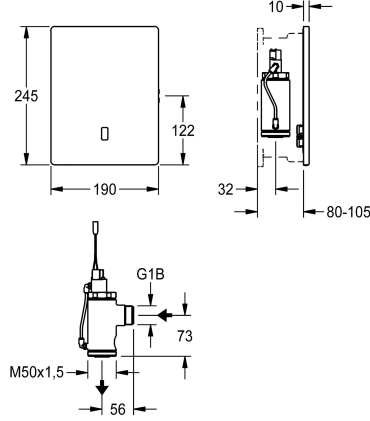

KWC F5E

WC:n huuhteluventtiili seinäasennukseen

Modell-Linie: F5E | F5EF4008

Huuhtelujärjestelmät | Elektroniset urinaalin huuhtelujärjestelmät

KWC-No.

360000383

F5E electronic WC flush valve for in-wall installation

F5E WC:n huuhteluventtiili DN 20 seinäasennettavana asennussarjana esiasennussarjaan, optoelektroninen kosketusvapaa käyttö. Magneettinen painehuuhtelulaite hanaryhmä I sekä kuristin huuhtelumäärän rajoittamiseksi. Kehys, jossa on muototäviiste ja kansilevy ruostumatonta terästä 190 x 245 mm, integroitu tunnistin ja kannellinen ruuvi kiinnitys. Syvyys asetettavissa 20 mm:iin. Mahdollisuus parametrisointiin ja

kommunikointiin valinnaisella kaksisuuntaisella kaukosäädöllä. Valinnaisesti paristokäyttöinen 6 V:n litiumparistolla (CR-P2) kalustetta kohden tai erillinen jännitteensyöttö verkkolaitteen 6,75 V / 12 V DC välityksellä tai AQUA 3000 open -järjestelmävarusteella.

Paristolokero sekä paristo tai verkkolaite ja jatkojohto tai AQUA 3000 open -järjestelmävaruste on tilattava erikseen.

NEW

Tekniset tiedot

ATT-WS-BUILTINMODEL

Juomaveden laskentavirtaama

Kansilevyn korkeus

Kansilevyn leveys

Esiasennettu automaattinen hygieniahuuhtelu

Huuhtelutilavuus säädettävissä

Toiminnallinen periaate

Hygienia huuhtelu

Nimellinen halkaisija

Kotelon materiaali

Rst teräslaji kotelo

liittimen materiaali

Maximi virtauspaine

Maximi huuhteluvirtaus

Maximi virtausmäärä

Minimi virtauspaine

Minimi huuhteluvirtaama

Minimi huuhteveden määrä

Parametrisointi

Tehon syöttö liitäntä

Virtaliitäntä

Virtalähteen tyyppi

Suoja järjestelmä IP

Hätä sulku

FINISHING

1 l/s

245 mm

190 mm

24 tuntia viimeisen toimenpiteen jälkeen

Kyllä

ELECTRONIX-C

Kyllä

DN 20

Ruostumatonta teräs

1.4301

Messinki

4 baari

1.3 l/s

9 Litra

1.2 baari

1 l/s

6 Litra

Kaukosäädin

6,75 / 12 VDC / A3000 open

Yläosa

Akku/verkko toiminta

59K

Kyllä