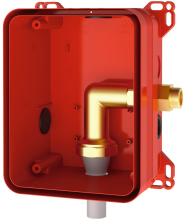

KWC F5E

WC:n huuhteluventtiili seinäasennukseen

Modell-Linie: F5E | F5EF4008

Huuhtelujärjestelmät | Elektroniset urinaalin huuhtelujärjestelmät

Ääni eristys	Ei
Pinnan viimeistely	Satiinipintainen
Kotelon pinnan viimeistely	Satiinipintainen
muuntaja/verkkosovitin	Ei
Huuhtelujärjestelmän tyyppi	WC
Asennustapa	Asennus laatikolla seinän sisään
Toiminta tapa	Kosketusvapaa
Sensorin tyyppi	Opto-elektroninen tunnistin
Vesiliitäntä	THREAD
IviCode	0

Tarvittavat lisävarusteet

R3 Järjestelmälaatikko WC:n painehuuhtelulaitteille

2030068205
F3BF4001