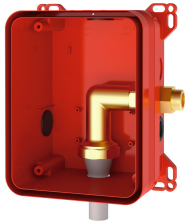

KWC F5E

Robinet de chasse WC pour montage encastré

Modell-Linie: F5E | F5EF4008

Systèmes de rinçage | Robinets de rinçage électroniques pour WC

Arrêt de sécurité	Oui
Isolation sonore	Non
Finition de surface	Finition satinée
Surface de finition du boîtier	Finition satinée
avec transformateur/alimentation électrique	Non
Type d'installation de rinçage	WC
Type de montage	Installation encastrée avec boîte
Type d'opération	Fonctionnement du détecteur
Type de capteur	Détecteur opto-électronique
Raccordement à l'eau	THREAD

Accessoires nécessaires

Boîte système R3 pour chasse d'eau à pression

2030068205
F3BF4001

Bâti-support AQUAFIX avec robinetterie pour WC encastrée

3600005980
AQFX0012

Bâti-support AQUAFIX pour installations de WC accessibles aux fauteuils roulants, avec robinetterie de WC encastrée