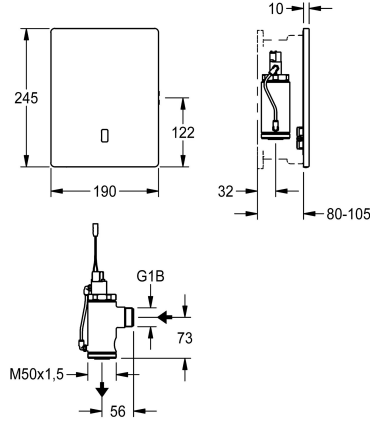

KWC F5E

Robinet de chasse WC pour montage encastré

Modell-Linie: F5E | F5EF4008

Systèmes de rinçage | Robinets de rinçage électroniques pour WC

KWC-No.

3600000383

Robinet de chasse WC électronique F5E pour montage encastré

Robinetterie de chasse d'eau de WC F5EDN 20 comme kit de montage final pour montage mural encastré dans le kit gros œuvre, à commande opto-électronique sans contact. Avec bouton-poussoir magnétique groupe de robinetterie I, y compris élément d'étranglement joint pour réduire le débit de rinçage, cadre de maintien avec joint profilé et plaque de recouvrement 190 x 245 mm avec capteur intégré et fixation à vis invisible. Ajustage de profondeur possible de 20 mm. Avec possibilité de paramétrage et de communication par télécommande bidirectionnelle en option. Au