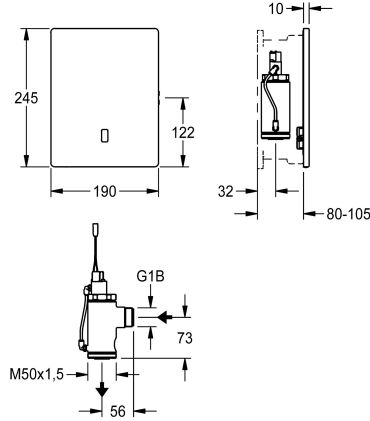

KWC F5E WC-spoelkraan voor wandinbouw

Modell-Linie: F5E | F5EF4008
Spoelsystemen | Elektronische urinoirspoelkranen

KWC-No.

360000383
F5E elektronische WC-spoelkraan voor wandinbouw

F5E WC-spoelkraan DN 20 als afbouwset voor wandinbouw in de ruwbouwset, contactloos, opto-elektronisch gestuurd. Met magneetspoelventiel groep I inclusief ingesloten smooklepinzetstuk om het spoelvolumen te verminderen, bevestigingsraam met profielafdichting en roestvrijstalen afdekplaat 190 x 245 mm met geïntegreerde sensor en verborgen schroefbevestiging. Diepteverstelbaarheid 20 mm. Met de mogelijkheid tot parametrisering en communicatie via optionele bidirectionele

Batterijcompartiment inclusief batterij of netadapter plus verlengkabel of accessoires voor A3000 open systeem moeten apart worden besteld.

NEW

Technical Data

ATT-WS-BUILTINMODEL
Debiet koud water
Hoogte van de afdekplaat
Breedte van de afdekplaat
Standaard instelling hygiënespoeling
Spoelvolumen instelbaar
Werkingsprincipe
Hygiënespoeling
Diameter nominaal
Materiaal behuizing
materiaalcode omhulsel
Materiaal montage
Maximale dynamische druk
Maximaal spoeldebiet
Maximaal spoelwatervolume
Minimum dynamische druk
Minimum spoeldebiet
Minimale spoelwatervolume
Parametrisatie
Voedingsspanning
Spanningsaansluiting
Type voeding
IP bescherming