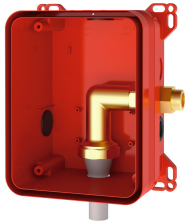

KWC F5E WC-spoelkraan voor wandinbouw

Modell-Linie: F5E | F5EF4008
Spoelsystemen | Elektronische urinoirspoelkranen

KWC-No.

360000383
F5E elektronische WC-spoelkraan voor wandinbouw

F5E WC-spoelkraan DN 20 als afbouwset voor wandinbouw in de ruwbouwset, contactloos, opto-elektronisch gestuurd. Met magneetspoelventiel groep I inclusief ingesloten smooklepinzetstuk om het spoelvolumen te verminderen, bevestigingsraam met profielafdichting en roestvrijstalen afdekplaat 190 x 245 mm met geïntegreerde sensor en verborgen schroefbevestiging. Diepteverstelbaarheid 20 mm. Met de mogelijkheid tot parametrisering en communicatie via optionele bidirectionele

KWC F5E

WC-spoelkraan voor wandinbouw

Modell-Linie: F5E | F5EF4008

Spoelsystemen | Elektronische urinoirspoelkransen

Veiligheidsuitschakeling	Ja
Geluidsisolatie	Neen
Oppervlakafwerking	Zijdeglans
Oppervlakafwerking behuizing	Zijdeglans
met transformator/stroomadapter	Neen
Type spoelinstallatie	WC
Type montage	Wandinbouw met inbouwdoos
Type bediening	Werking sensor
Type sensor	Opto-elektronische sensor
Wateraansluiting	THREAD

Vereiste toebehoren

R3 Systemkast voor WC-drukspoelventiel

2030068205
F3BF4001

AQUAFIX installatie-element met WC-spoelkraan

3600005980
AQFX0012

AQUAFIX installatie-element voor wandhangend barrièrevrij toilet, met WC-spoelkraan