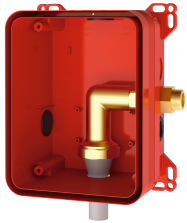

KWC F5E WC-spoelkraan voor wandinbouw

Modell-Linie: F5E | F5EF4008
Spoelsystemen | Elektronische urinoirspoelkransen

KWC-No.

360000383
F5E elektronische WC-spoelkraan voor wandinbouw

F5E WC-spoelkraan DN 20 als afbouwset voor wandinbouw in de ruwbouwset, contactloos, opto-elektronisch gestuurd. Met magneetspoelventiel groep I inclusief ingesloten smooklepinzetstuk om het spoelvolumen te verminderen, bevestigingsraam met profielafdichting en roestvrijstalen afdekplaat 190 x 245 mm met geïntegreerde sensor en verborgen schroefbevestiging. Diepteverstelbaarheid 20 mm. Met de mogelijkheid tot parametrisering en communicatie via optionele bidirectionele

KWC F5E

WC-spoelkraan voor wandinbouw

Modell-Linie: F5E | F5EF4008

Spoelsystemen | Elektronische urinoirspoelkranen

Veiligheidsuitschakeling	Ja
Geluidsisolatie	Neen
Oppervlakafwerking	Zijdeglans
Oppervlakafwerking behuizing	Zijdeglans
met transformator/stroomadapter	Neen
Type spoelinstallatie	WC
Type montage	Wandinbouw met inbouwdoos
Type bediening	Werking sensor
Type sensor	Opto-elektronische sensor
Wateraansluiting	THREAD

Vereiste toebehoren

R3 Systemkast voor WC-drukspoelventiel

2030068205
F3BF4001

AQUAFIX installatie-element met WC-spoelkraan

360005980
AQFX0012

AQUAFIX installatie-element voor wandhangend barrière vrij toilet, met WC-spoelkraan