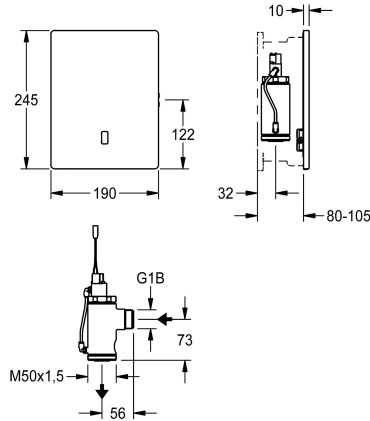

KWC F5E WC-spoelkraan voor wandinbouw

Modell-Linie: F5E | F5EF4008
Spoelsystemen | Elektronische urinoirspoelkransen

KWC-No.

360000383
F5E elektronische WC-spoelkraan voor wandinbouw

F5E WC-spoelkraan DN 20 als afbouwset voor wandinbouw in de ruwbouwset, contactloos, opto-elektronisch gestuurd. Met magneetspoelventiel groep I inclusief ingesloten smooklepinzetstuk om het spoelvolumen te verminderen, bevestigingsraam met profielafdichting en roestvrijstalen afdekplaat 190 x 245 mm met geïntegreerde sensor en verborgen schroefbevestiging. Diepteverstelbaarheid 20 mm. Met de mogelijkheid tot parametrisering en communicatie via optionele bidirectionele

Batterijcompartiment inclusief batterij of netadapter plus verlengkabel of accessoires voor A3000 open systeem moeten apart worden besteld.

NEW

Technical Data

ATT-WS-BUILTINMODEL
Debiet koud water
Hoogte van de afdekplaat
Breedte van de afdekplaat
Standaard instelling hygiënespoeling
Spoelvolumen instelbaar
Werkingsprincipe
Hygiënespoeling
Diameter nominaal
Materiaal behuizing
materiaalcode omhulsel
Materiaal montage
Maximale dynamische druk
Maximaal spoeldebiet
Maximaal spoelwatervolume
Minimum dynamische druk
Minimum spoeldebiet
Minimale spoelwatervolume
Parametrisatie
Voedingsspanning
Spanningsaansluiting
Type voeding
IP bescherming

FINISHING
1 l/s
245 mm
190 mm
24 uur na de laatste operatie
Ja
Elektronisch zelfsluitend
Ja
DN 20
Roestvrij staal
1.4301
Messing
4 bar
1.3 l/s
9 Liter
1.2 bar
1 l/s
6 Liter
Afstandsbediening
6,75 / 12 V DC / A3000 open
Van top
Batterij/accu
59K