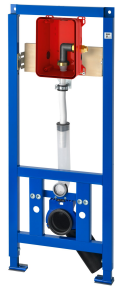

KWC F5E WC-spoelkraan voor wandinbouw

Modell-Linie: F5E | F5EF4008
Spoelsystemen | Elektronische urinoirspoelkransen

KWC-No.

360000383
F5E elektronische WC-spoelkraan voor wandinbouw

F5E WC-spoelkraan DN 20 als afbouwset voor wandinbouw in de ruwbouwset, contactloos, opto-elektronisch gestuurd. Met magneetspoelventiel groep I inclusief ingesloten smooklepinzetstuk om het spoelvolumen te verminderen, bevestigingsraam met profielafdichting en roestvrijstalen afdekplaat 190 x 245 mm met geïntegreerde sensor en verborgen schroefbevestiging. Diepteverstelbaarheid 20 mm. Met de mogelijkheid tot parametrisering en communicatie via optionele bidirectionele

KWC F5E

WC-spoelkraan voor wandinbouw

Modell-Linie: F5E | F5EF4008

Spoelsystemen | Elektronische urinoirspoelkranen

Veiligheidsuitschakeling	Ja
Geluidsisolatie	Neen
Oppervlakafwerking	Zijdeglans
Oppervlakafwerking behuizing	Zijdeglans
met transformator/stroomadapter	Neen
Type spoelinstallatie	WC
Type montage	Wandinbouw met inbouwdoos
Type bediening	Werking sensor
Type sensor	Opto-elektronische sensor
Wateraansluiting	THREAD

Vereiste toebehoren

R3 Systemkast voor WC-drukspoelventiel

2030068205
F3BF4001

AQUAFIX installatie-element met WC-spoelkraan

360005980
AQFX0012

AQUAFIX installatie-element voor wandhangend barrière vrij toilet, met WC-spoelkraan