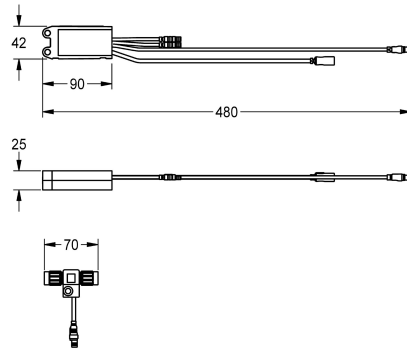

KWC AQUA 3000 open Elektronikmodul für F5 Hybrid-Küchenarmatur

Modell-Linie: AQUA3000OPEN | ACEM1001
Wassermanagement | Zubehör Wassermanagement

KWC-Nr.

360000504

Elektronikmodul EM5 mit ID 02160

360000505

Elektronikmodul EM5 mit ID 02160, mit Wandeinbaudose

Elektronikmodul EM5 mit ID 02160 und Elektro-T-Verteiler. Zur Einbindung in das Wassermanagementsystem AQUA 3000 open,

24 V DC.

Technische Daten

| | |
|---------------|---------|
| Füllmenge | 1 |
| Mengeneinheit | Stück |
| IgPosNumber | 63FN43M |