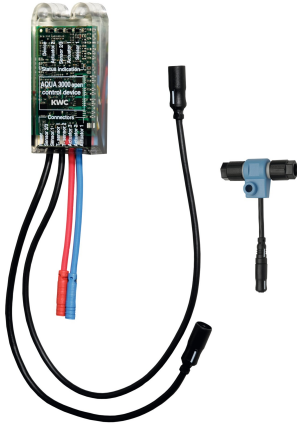

KWC AQUA 3000 open Elektronikmodul für F5 Hybrid-Küchenarmatur

Modell-Linie: AQUA3000OPEN | ACEM1001
Wassermanagement | Zubehör Wassermanagement

KWC-Nr.

360000504

Elektronikmodul EM5 mit ID 02160

360000505

Elektronikmodul EM5 mit ID 02160, mit Wandeinbaudose

Elektronikmodul EM5 mit ID 02160 und Elektro-T-Verteiler. Zur Einbindung in das Wassermanagementsystem AQUA 3000 open,

24 V DC.

Technische Daten

| | |
|---------------|---------|
| Füllmenge | 1 |
| Mengeneinheit | Stück |
| IgPosNumber | 63FN43M |

| |
|---------|
| 1 |
| Stück |
| 63FN43M |

Notwendiges Zubehör

ECC2 Funktionscontroller

2000108123
ZA3OP0011

ECC2 Funktionscontroller

2030016282
ZA3OP0022

Systemkabel

2000100801
ZAQUA077

Systemkabel

2000100852
ZAQUA078

KWC AQUA 3000 open Elektronikmodul für F5 Hybrid-Küchenarmatur

Modell-Linie: AQUA3000OPEN | ACEM1001
Wassermanagement | Zubehör Wassermanagement

Systemkabel

2000104272
ZAQUA011