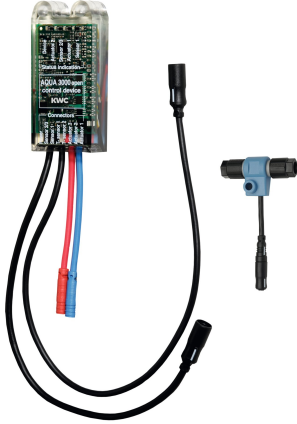

KWC AQUA 3000 open Elektronikmodul für F5 Hybrid-Küchenarmatur

Modell-Linie: AQUA3000OPEN | ACEM1001
Wassermanagement | Zubehör Wassermanagement

KWC-Nr.

360000504

Elektronikmodul EM5 mit ID 02160

360000505

Elektronikmodul EM5 mit ID 02160, mit Wandeinbaudose

Elektronikmodul EM5 mit ID 02160 und Elektro-T-Verteiler. Zur Einbindung in das Wassermanagementsystem AQUA 3000 open,

24 V DC.

Technische Daten

Füllmenge

1

Mengeneinheit

Stück

teamNumber

101943

Notwendiges Zubehör

ECC2 Funktionscontroller

2000108123
ZA3OP0011

ECC2 Funktionscontroller

2030016282
ZA3OP0022

Systemkabel

2000100801
ZAQUA077

Systemkabel

2000100852
ZAQUA078

KWC AQUA 3000 open Elektronikmodul für F5 Hybrid-Küchenarmatur

Modell-Linie: AQUA3000OPEN | ACEM1001
Wassermanagement | Zubehör Wassermanagement