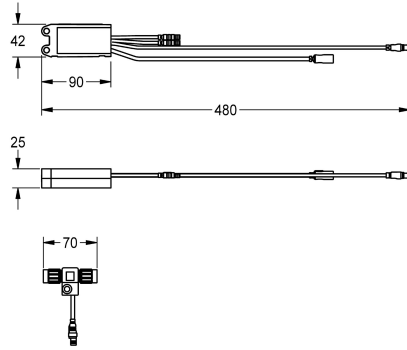

KWC AQUA 3000 open Elektronikmodul für F5 Hybrid-Küchenarmatur

Modell-Linie: AQUA3000OPEN | ACEM1001
Wassermanagement | Zubehör Wassermanagement

KWC-Nr.

360000504

Elektronikmodul EM5 mit ID 02160

360000505

Elektronikmodul EM5 mit ID 02160, mit Wandeinbaudose

Elektronikmodul EM5 mit ID 02160 und Elektro-T-Verteiler. Zur Einbindung in das Wassermanagementsystem AQUA 3000 open,

24 V DC.

Technische Daten

Füllmenge