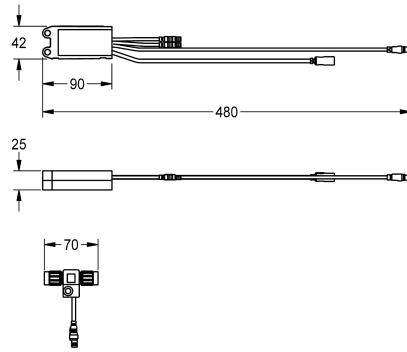

KWC

Modulo elettronico EM5 per miscelatore da cucina ibrido

Modell-Linie: AQUA3000OPEN | ACEM1001

Aqua3000 open - sistema di gestione dell'acqua | Accessori per sistema di gestione dell'acqua

KWC-No.

360000504

Modulo elettronico EM5 con ID 02160

360000505

Modulo elettronico EM5 con ID 02160 per miscelatore da cucina ibrido

Modulo elettronico EM5 con ID 02160 e connettore elettrico a T. Per l'integrazione nel sistema di gestione dell'acqua AQUA 3000 open

24 V DC.

Dati tecnici

Capacità

1

Quantità UOM

Pezzi

teamNumber

101943