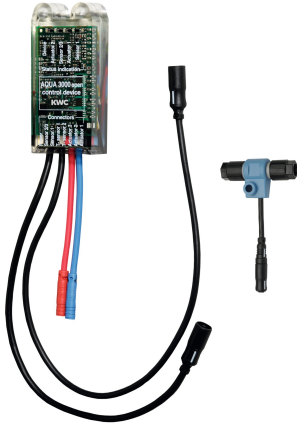

KWC

Modulo elettronico EM5 per miscelatore da cucina ibrido

Modell-Linie: AQUA3000OPEN | ACEM1001

Aqua3000 open - sistema di gestione dell'acqua | Accessori per sistema di gestione dell'acqua

KWC-No.

360000504

Modulo elettronico EM5 con ID 02160

360000505

Modulo elettronico EM5 con ID 02160 per miscelatore da cucina ibrido

Modulo elettronico EM5 con ID 02160 e connettore elettrico a T. Per l'integrazione nel sistema di gestione dell'acqua AQUA 3000 open

Accessori necessari

Controller ECC2

2000108123
ZA3OP0011

Controller ECC2

2030016282
ZA3OP0022

Cavo di sistema

2000100801
ZAQUA077

Cavo di sistema

2000100852
ZAQUA078

KWC

Modulo elettronico EM5 per miscelatore da cucina ibrido

Modell-Linie: AQUA3000OPEN | ACEM1001

Aqua3000 open - sistema di gestione dell'acqua | Accessori per sistema di gestione dell'acqua