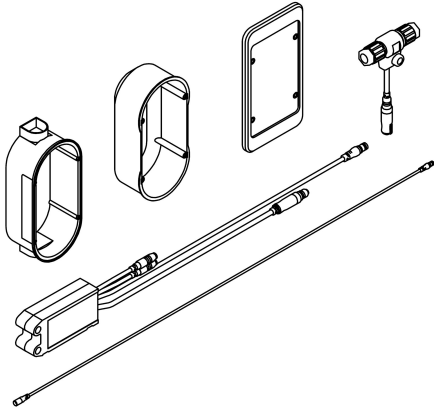

KWC

Elektronikmodul für F5 Hybrid-Küchenarmatur

Modell-Linie: AQUA3000OPEN | ACEM1002

Wassermanagement | Zubehör Wassermanagement

KWC-Nr.

360000504

Elektronikmodul EM5 mit ID 02160

360000505

Elektronikmodul EM5 mit ID 02160, mit Wandeinbaudose

Elektronikmodul EM5 mit ID 02160 und Elektro-T-Verteiler zur Wandeinbaumontage mit Wandeinbaudose und Abdeckung aus

Kunststoff 150 x 80 mm. Zur Einbindung in das Wassermanagementsystem AQUA 3000 open, 24 V DC.