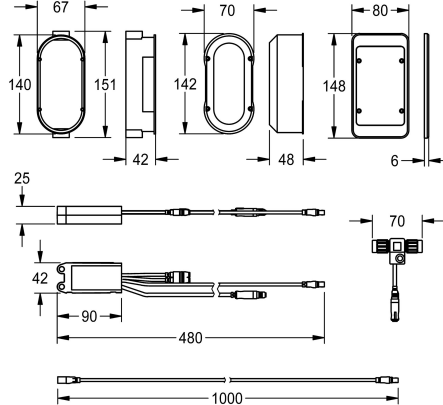

KWC

Elektronikmodul für F5 Hybrid-Küchenarmatur

Modell-Linie: AQUA3000OPEN | ACEM1002

Wassermanagement | Zubehör Wassermanagement

KWC-Nr.

360000504

Elektronikmodul EM5 mit ID 02160

360000505

Elektronikmodul EM5 mit ID 02160, mit Wandeinbaudose

Elektronikmodul EM5 mit ID 02160 und Elektro-T-Verteiler zur Wandeinbaumontage mit Wandeinbaudose und Abdeckung aus

Kunststoff 150 x 80 mm. Zur Einbindung in das Wassermanagementsystem AQUA 3000 open, 24 V DC.

Technische Daten

Füllmenge	
Mengeneinheit	
IgPosNumber	

1
Stück
63FN43N

Notwendiges Zubehör

ECC2 Funktionscontroller

2000108123
ZA3OP0011

ECC2 Funktionscontroller

2030016282
ZA3OP0022