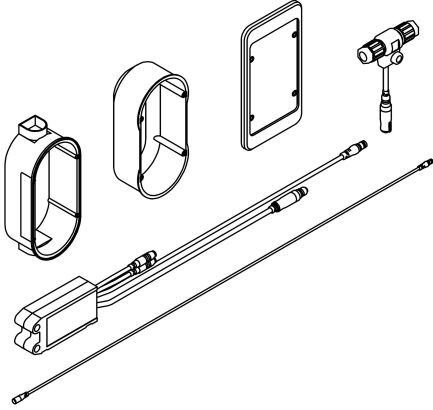

KWC Elektronikmodul für F5 Hybrid-Küchenarmatur

Modell-Linie: AQUA3000OPEN | ACEM1002
Wassermanagement | Zubehör Wassermanagement

KWC-Nr.

360000504
Elektronikmodul EM5 mit ID 02160

360000505
Elektronikmodul EM5 mit ID 02160, mit Wandeinbaudose

Elektronikmodul EM5 mit ID 02160 und Elektro-T-Verteiler zur Wandeinbaumontage mit Wandeinbaudose und Abdeckung aus

Kunststoff 150 x 80 mm. Zur Einbindung in das Wassermanagementsystem AQUA 3000 open, 24 V DC.

Technische Daten

Füllmenge	
Mengeneinheit	
teamNumber	

1
Stück
101944