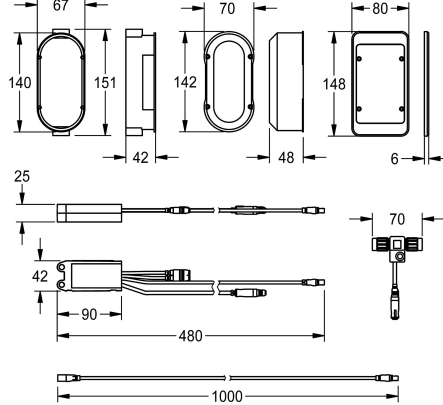

### KWC-Nr.

**360000504**  
Elektronikmodul EM5 mit ID 02160

**360000505**  
Elektronikmodul EM5 mit ID 02160, mit Wandeinbaudose

Elektronikmodul EM5 mit ID 02160 und Elektro-T-Verteiler zur Wandeinbaumontage mit Wandeinbaudose und Abdeckung aus

Kunststoff 150 x 80 mm. Zur Einbindung in das Wassermanagementsystem AQUA 3000 open, 24 V DC.

### Technische Daten

Füllmenge	
Mengeneinheit	
teamNumber	

1
Stück
101944