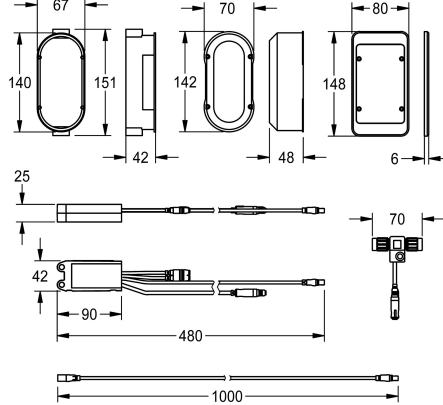

KWC

Elektronikmodul für F5 Hybrid-Küchenarmatur

Modell-Linie: AQUA3000OPEN | ACEM1002

Wassermanagement | Zubehör Wassermanagement

KWC-Nr.

360000504

Elektronikmodul EM5 mit ID 02160

360000505

Elektronikmodul EM5 mit ID 02160, mit Wandeinbaudose

Elektronikmodul EM5 mit ID 02160 und Elektro-T-Verteiler zur Wandeinbaumontage mit Wandeinbaudose und Abdeckung aus

Kunststoff 150 x 80 mm. Zur Einbindung in das Wassermanagementsystem AQUA 3000 open, 24 V DC.

Technische Daten

Füllmenge

1

Mengeneinheit

Stück

Notwendiges Zubehör

ECC2 Funktionscontroller

2000108123
ZA30P0011