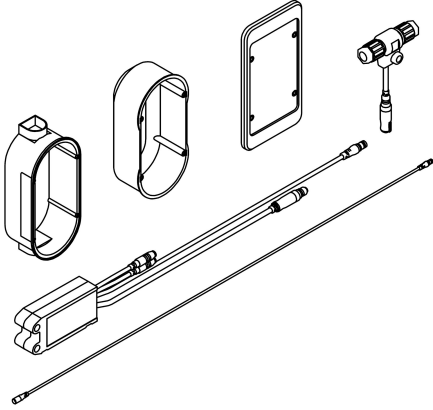

KWC

Elektronikmodul für F5 Hybrid-Küchenarmatur

Modell-Linie: AQUA3000OPEN | ACEM1002

Wassermanagement | Zubehör Wassermanagement

KWC-Nr.

360000504

Elektronikmodul EM5 mit ID 02160

360000505

Elektronikmodul EM5 mit ID 02160, mit Wandeinbaudose

Elektronikmodul EM5 mit ID 02160 und Elektro-T-Verteiler zur Wandeinbaumontage mit Wandeinbaudose und Abdeckung aus

Kunststoff 150 x 80 mm. Zur Einbindung in das Wassermanagementsystem AQUA 3000 open, 24 V DC.