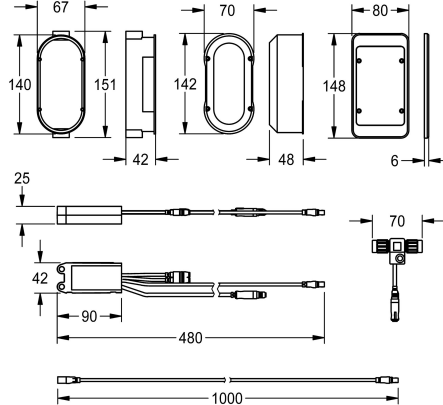

KWC

Modulo elettronico EM5 per miscelatore da cucina ibrido

Modell-Linie: AQUA3000OPEN | ACEM1002

Aqua3000 open - sistema di gestione dell'acqua | Accessori per sistema di gestione dell'acqua

KWC-No.

360000504

Modulo elettronico EM5 con ID 02160

360000505

Modulo elettronico EM5 con ID 02160 per miscelatore da cucina ibrido

Modulo elettronico EM5 con ID 02160 e distribuzione elettronica a "T" per l'installazione ad incasso con scatola e coperchio in plastica

150 x 80 mm. Per il collegamento al sistema di gestione dell'acqua AQUA 3000 open, 24 V DC.

Dati tecnici

Capacità

1

Quantità UOM

Pezzi

teamNumber

101944