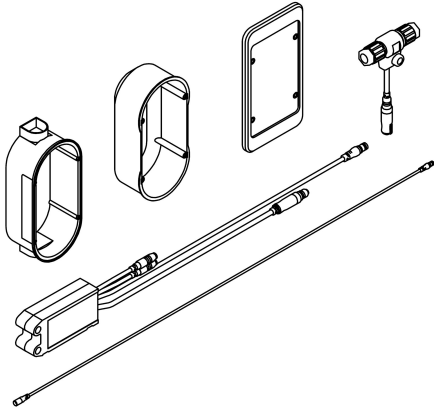

KWC

Modulo elettronico EM5 per miscelatore da cucina ibrido

Modell-Linie: AQUA3000OPEN | ACEM1002

Aqua3000 open - sistema di gestione dell'acqua | Accessori per sistema di gestione dell'acqua

KWC-No.

360000504

Modulo elettronico EM5 con ID 02160

360000505

Modulo elettronico EM5 con ID 02160 per miscelatore da cucina ibrido

Modulo elettronico EM5 con ID 02160 e distribuzione elettronica a "T" per l'installazione ad incasso con scatola e coperchio in plastica

150 x 80 mm. Per il collegamento al sistema di gestione dell'acqua AQUA 3000 open, 24 V DC.

Dati tecnici

Capacità

1

Quantità UOM

Pezzi

teamNumber

101944