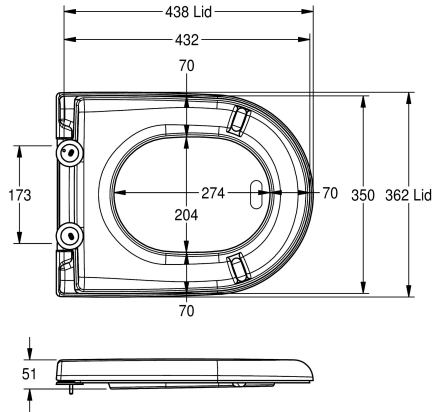

KWC CAMPUS

WC sedátko

Modell-Linie: CAMPUS | ECMPX592-SEATGN

Příslušenství a funkční díly | Náhradní díly WC a pisoáry

KWC-No.

360000624

Barva šedá

Sedátko WC, materiál Duoplast, povrch s vysokým leskem, se závěsem, pro montáž na modely KWC Campus.

Barva šedá

Náhradní díly

Hinge

360000658

ECMPX0058N