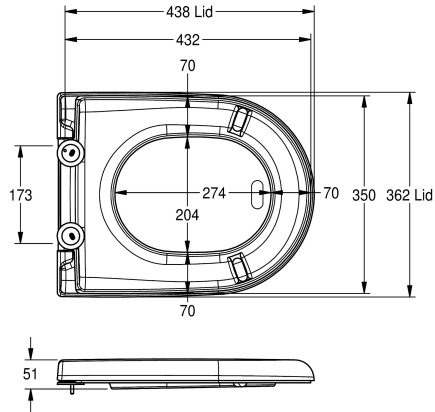

KWC CAMPUS

WC-Sitz Farbe grau

Modell-Linie: CAMPUS | ECMPX592-SEATGN

Zubehör und Funktionsteile | Ersatzteile Urinale & WCs

KWC-Nr.

360000624

Farbe grau

WC-Sitz, Duoplast Kunststoff, Oberfläche hochglanzpoliert, mit Scharnier, zur Montage auf KWC Campus Modellen.

Farbe grau

Technische Daten

teamNumber

0

Ersatzteile

Scharnier

360000658

ECMPX0058N