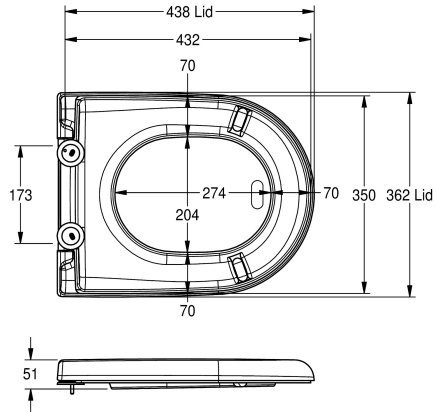

KWC CAMPUS

WC-Sitz Farbe grau

Modell-Linie: CAMPUS | ECOMPX592-SEATGN

Zubehör und Funktionsteile | Ersatzteile Urinale & WCs

KWC-Nr.

360000624

Farbe grau

WC-Sitz, Duoplast Kunststoff, Oberfläche hochglanzpoliert, mit Scharnier, zur Montage auf KWC Campus Modellen.

Farbe grau

Ersatzteile

Scharnier

360000658

ECMPX0058N