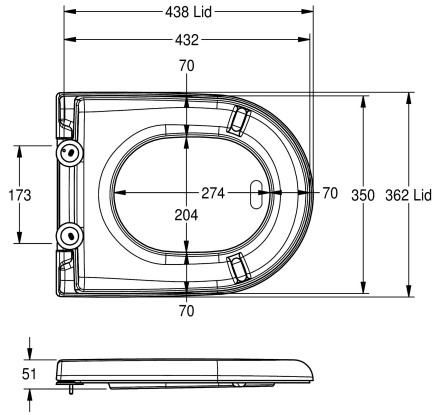

KWC CAMPUS Asiento de inodoro

Modell-Linie: **CAMPUS | ECOMPX592-SEATGN**
Piezas de repuesto | Recambios Inodoro y Urinarios

KWC-No.

360000624
Color gris

Asiento de inodoro, plástico Duoplast, acabado de alto brillo, con bisagra, para montaje en KWC modelo Campus.

Color gris

Piezas de recambio

Hinge

360000658
ECMPX0058N