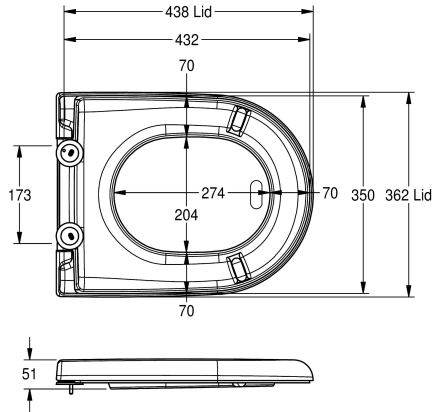

KWC CAMPUS Lunette couleur gris

Modell-Linie: **CAMPUS | ECMPX592-SEATGN**
Pièces de rechange | Pièces de rechange WC et Urinoir

KWC-No.

360000624

Couleur gris

Abattant PVC, surface finition brillant, avec charnière, pour montage sur les WC modèles KWC Campus

Couleur grise

Pièces de rechange

Charnière pour sièges de toilette CAMPUS

360000658

ECMPX0058N