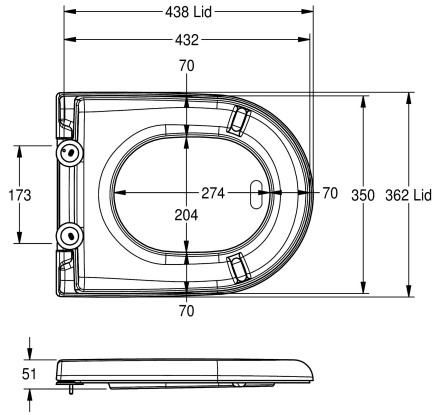

KWC CAMPUS Lunette couleur gris

Modell-Linie: **CAMPUS** | **ECMPX592-SEATGN**
Pièces de rechange | Pièces de rechange WC et Urinoir

KWC-No.

360000624
Couleur gris

Abattant PVC, surface finition brillant, avec charnière, pour montage sur les WC modèles KWC Campus

Couleur grise

Données techniques

teamNumber

0

Pièces de rechange

Charnière pour sièges de toilette CAMPUS

360000658
ECMPX0058N