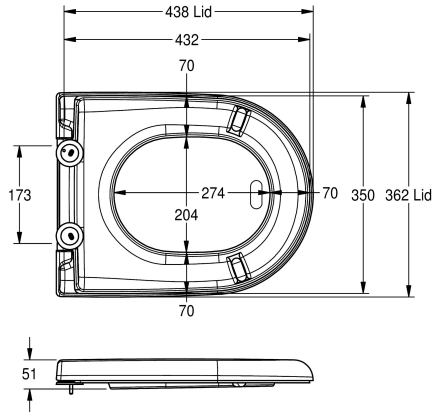

## KWC CAMPUS Seduta WC

Modell-Linie: **CAMPUS | ECOMPX592-SEATGN**  
Ricambi | Ricambi per wc e orinatoir

### KWC-No.

**360000624**

Colore grigio

Sedile per WC, plastica duoplast, superficie lucida, con cerniera, per l'installazione sui modelli KWC Campus.

Colore grigio