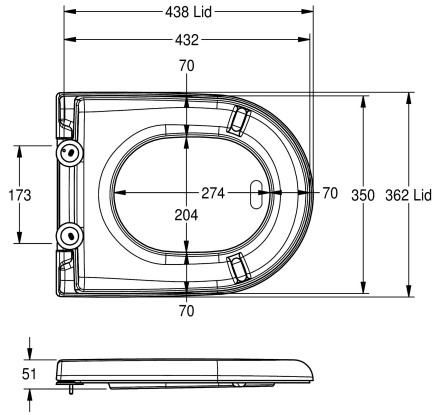

## KWC CAMPUS Seduta WC

Modell-Linie: **CAMPUS** | **ECMPX592-SEATGN**  
Ricambi | Ricambi per wc e orinatori

### KWC-No.

**360000624**

Colore grigio

Sedile per WC, plastica duoplast, superficie lucida, con cerniera, per l'installazione sui modelli KWC Campus.

Colore grigio