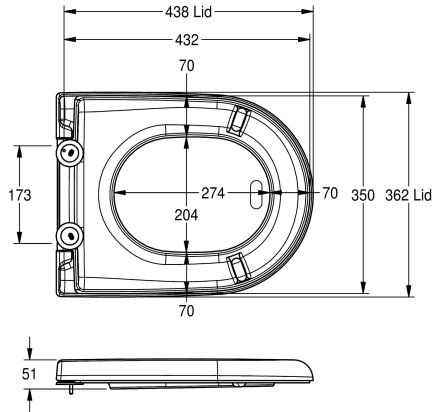

KWC CAMPUS

Toiletzitting

Modell-Linie: CAMPUS | ECOMPX592-SEATGN

Reserve onderdelen | Reserve-onderdelen urinoirs en toiletten

KWC-No.

360000624

Kleur grijs

Toiletzitting, duroplast synthetisch materiaal, hoogglans, met scharnier, voor montage op KWC Campus toiletten.

Kleur grijs

Reserve onderdelen

Hinge

360000658

ECMPX0058N