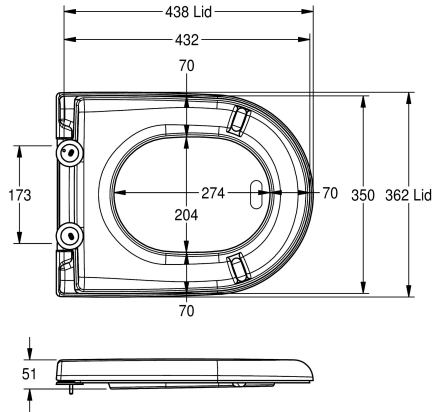

### Toiletzitting

Modell-Linie: CAMPUS | ECOMPX592-SEATGN

Reserve onderdelen | Reserve-onderdelen urinoirs en toiletten

#### KWC-No.

**360000624**

Kleur grijs

Toiletzitting, duroplast synthetisch materiaal, hoogglans, met scharnier, voor montage op KWC Campus toiletten.

Kleur grijs