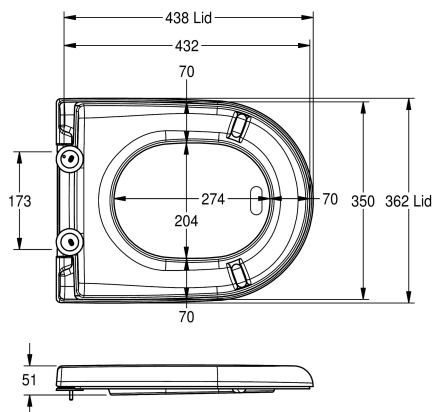

## KWC CAMPUS Deska WC

Modell-Linie: **CAMPUS | ECMPX592-SEATGN**

Aksesoria i elementy funkcyjne | Części zamienne do pisuariów i misek ustępowych

### KWC-No.

**360000624**

Kolor szary

Deska WC do CMPX591, 592, 594, 597 z tworzywa Duroplast, szara.