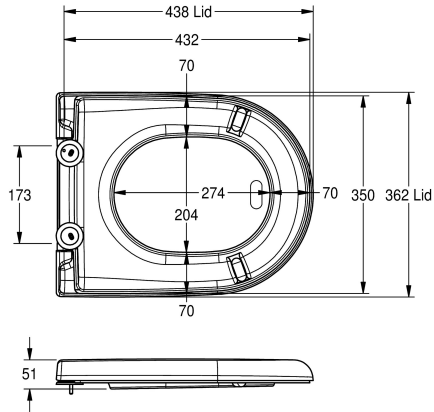

## KWC CAMPUS

Toilet seat

Modell-Linie: **CAMPUS | ECMPX592-SEATGN**

Reservdelar | Reservdelar urinaler / WC

### KWC-No.

**360000624**

Colour grey

Toalettsets, Duroplast syntetmaterial, yta högpolerad, med gångjärn, för montering på KWC Campus-modeller.

Färg Grå