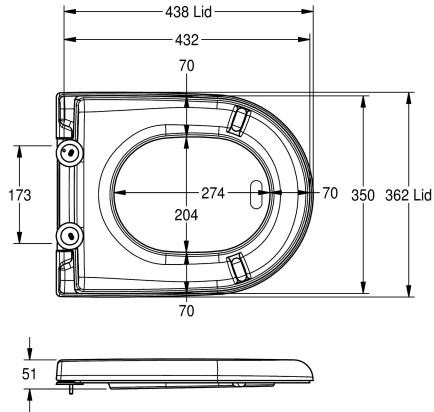

### WC sedátko

Modell-Linie: CAMPUS | ECMPX592-SEATBN

Příslušenství a funkční díly | Náhradní díly WC a pisoáry

#### KWC-No.

**360000626**

barva černá

Sedátko WC, materiál Duoplast, povrch s vysokým leskem, se závěsem, pro montáž na modely KWC Campus.

Barva černá