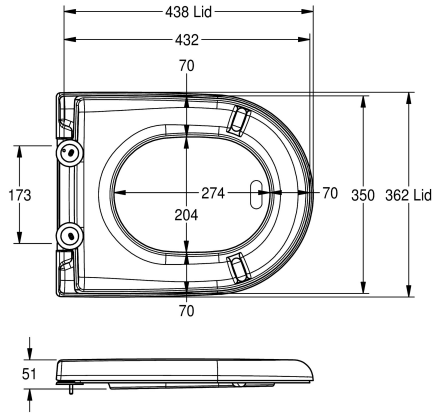

KWC CAMPUS WC-Sitz

Modell-Linie: **CAMPUS | ECOMPX592-SEATBN**
Zubehör und Funktionsteile | Ersatzteile Urinale & WCs

KWC-Nr.

360000626

Farbe schwarz

WC-Sitz, Duroplast Kunststoff, Oberfläche hochglanzpoliert, mit Scharnier, zur Montage auf KWC Campus Modellen.

Farbe schwarz

Ersatzteile

Scharnier

360000658

ECMPX0058N