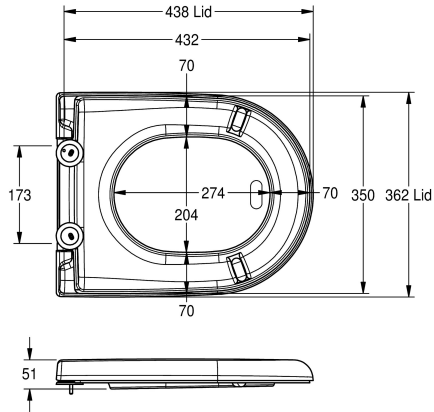

KWC CAMPUS WC-Sitz

Modell-Linie: **CAMPUS | ECMPX592-SEATBN**
Zubehör und Funktionsteile | Ersatzteile Urinale & WCs

KWC-Nr.

360000626
Farbe schwarz

WC-Sitz, Duroplast Kunststoff, Oberfläche hochglanzpoliert, mit Scharnier, zur Montage auf KWC Campus Modellen.

Farbe schwarz

Technische Daten

teamNumber

0

Ersatzteile

Scharnier

360000658
ECMPX0058N