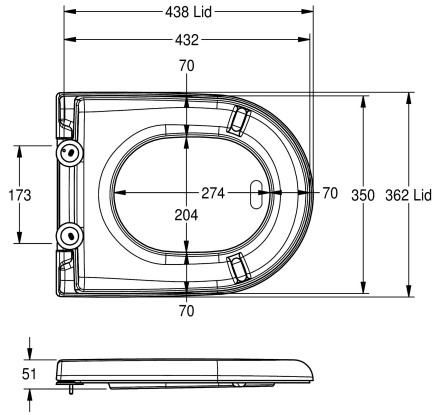

KWC CAMPUS WC-Sitz

Modell-Linie: **CAMPUS | ECMPX592-SEATBN**
Zubehör und Funktionsteile | Ersatzteile Urinale & WCs

KWC-Nr.

360000626

Farbe schwarz

WC-Sitz, Duroplast Kunststoff, Oberfläche hochglanzpoliert, mit Scharnier, zur Montage auf KWC Campus Modellen.

Farbe schwarz

Ersatzteile

Scharnier

360000658

ECMPX0058N