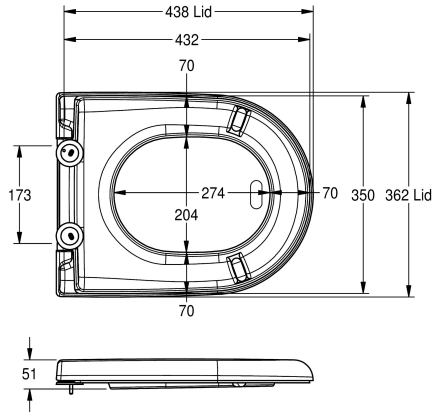

KWC CAMPUS Asiento de inodoro

Modell-Linie: **CAMPUS | ECOMPX592-SEATBN**
Piezas de repuesto | Recambios Inodoro y Urinarios

KWC-No.

360000626
Color negro

Asiento de inodoro, plástico Duoplast, acabado de alto brillo, con bisagra, para montaje en KWC modelo Campus.

Color negro

Piezas de recambio

Hinge

360000658
ECMPX0058N