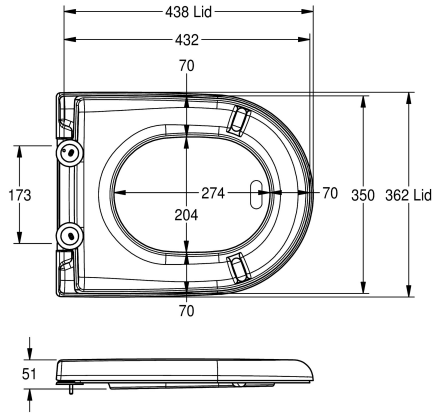

KWC CAMPUS Seduta WC

Modell-Linie: **CAMPUS | ECOMPX592-SEATBN**
Pièces de rechange | Pièces de rechange WC et Urinoir

KWC-No.

360000626

Colore nero

Abattant PVC, surface finition brillant, avec charnière, pour montage sur les WC modèles KWC Campus

Couleur noire

Pièces de rechange

Charnière pour sièges de toilette CAMPUS

360000658

ECMPX0058N