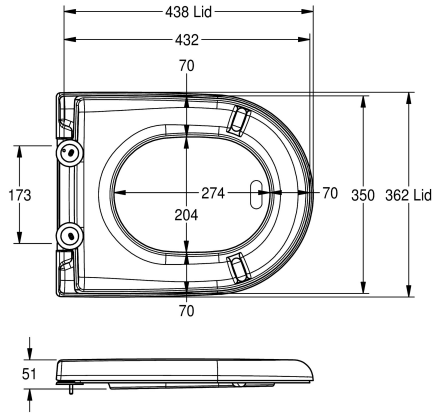

KWC CAMPUS Seduta WC

Modell-Linie: **CAMPUS | ECMPX592-SEATBN**
Pièces de rechange | Pièces de rechange WC et Urinoir

KWC-No.

360000626

Colore nero

Abattant PVC, surface finition brillant, avec charnière, pour montage sur les WC modèles KWC Campus

Couleur noire

Données techniques

teamNumber

0

Pièces de rechange

Charnière pour sièges de toilette CAMPUS

360000658

ECMPX0058N