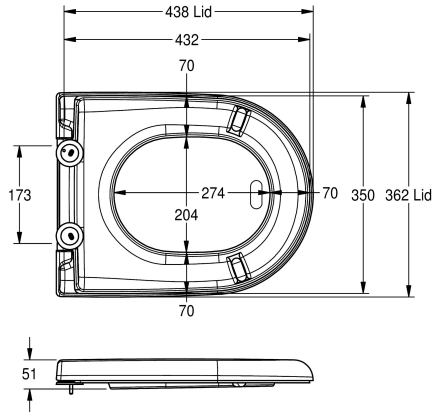

KWC CAMPUS Seduta WC

Modell-Linie: **CAMPUS** | **ECMPX592-SEATBN**
Ricambi | Ricambi per wc e orinatoir

KWC-No.

360000626

Colore nero

Sedile per WC, plastica duoplast, superficie lucida, con cerniera, per l'installazione sui modelli KWC Campus.

Colore nero

Dati tecnici

teamNumber

0

Pezzi di ricambio

Hinge

360000658

ECMPX0058N