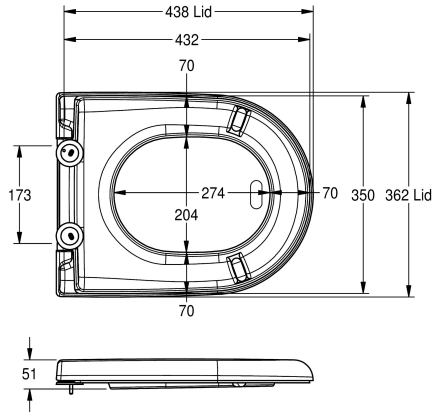

## KWC CAMPUS Seduta WC

Modell-Linie: **CAMPUS | ECOMPX592-SEATBN**  
Ricambi | Ricambi per wc e orinatori

### KWC-No.

**360000626**

Colore nero

Sedile per WC, plastica duoplast, superficie lucida, con cerniera, per l'installazione sui modelli KWC Campus.

Colore nero