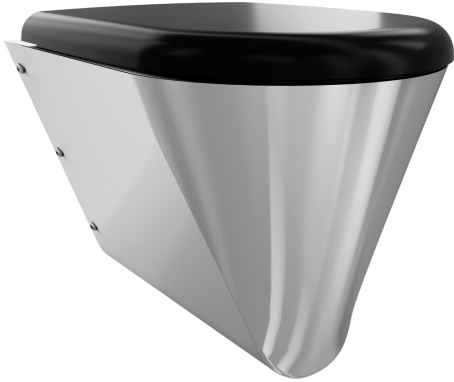

## KWC CAMPUS

### Toiletzitting

Modell-Linie: CAMPUS | ECOMPX592-SEATBN

Reserve onderdelen | Reserve-onderdelen urinoirs en toiletten

#### KWC-No.

**360000626**

Kleur zwart

Toiletzitting, duroplast synthetisch materiaal, hoogglans, met scharnier, voor montage op KWC Campus toiletten.

Kleur zwart