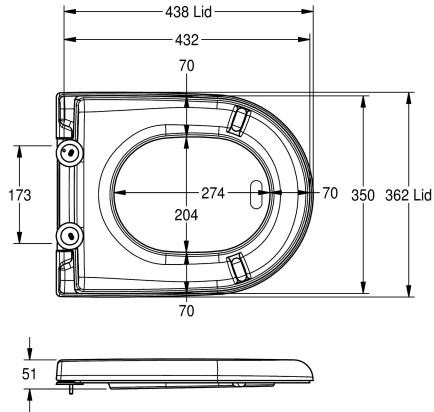

#### KWC-No.

**360000626**

Kleur zwart

Toiletzitting, duroplast synthetisch materiaal, hoogglans, met scharnier, voor montage op KWC Campus toiletten.

Kleur zwart