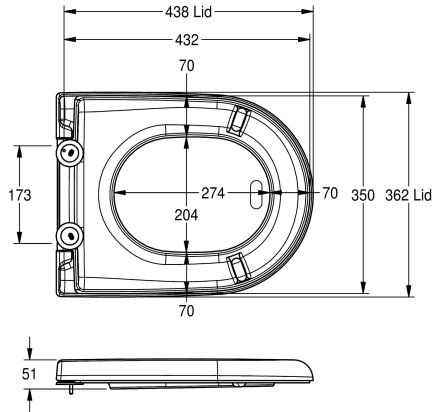

KWC CAMPUS

Toiletzitting

Modell-Linie: CAMPUS | ECOMPX592-SEATBN

Reserve onderdelen | Reserve-onderdelen urinoirs en toiletten

KWC-No.

360000626

Kleur zwart

Toiletzitting, duroplast synthetisch materiaal, hoogglans, met scharnier, voor montage op KWC Campus toiletten.

Kleur zwart

Reserve onderdelen

Hinge

360000658

ECMPX0058N