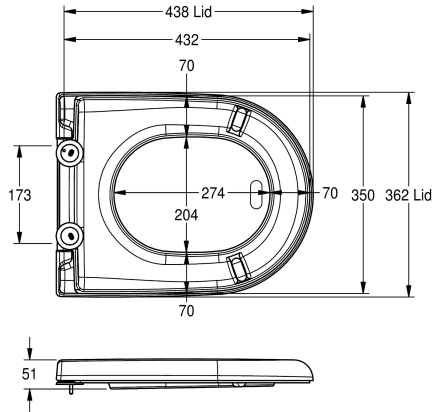

KWC CAMPUS Deska WC

Modell-Linie: CAMPUS | ECMPX592-SEATBN

Aksesoria i elementy funkcyjne | Części zamienne do pisuariów i misek ustępowych

KWC-No.

360000626

Kolor czarny

Deska do WC, z tworzywa Duroplast, powierzchnia polerowana na wysoki połysk, z zawiasami, do montażu na miskach WC

CMPX592, CMPX594 oraz CMPX597.
Kolor czarny

Części zamienne

Hinge

360000658

ECMPX0058N