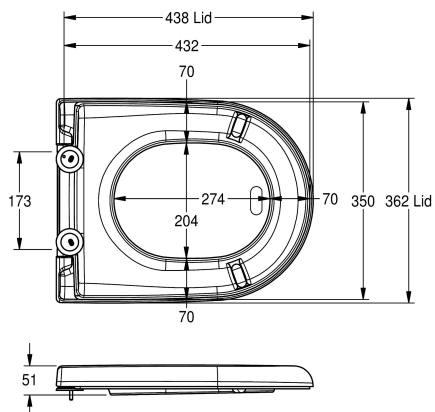

## KWC CAMPUS

Toilet seat

Modell-Linie: **CAMPUS | ECMPX592-SEATBN**  
Reservdelar | Reservdelar urinaler / WC

### KWC-No.

**360000626**

Colour black

Toaletsits, Duroplast syntetmaterial, yta högpolerad, med gångjärn, för montering på KWC Campus-modeller.

Färg Svart