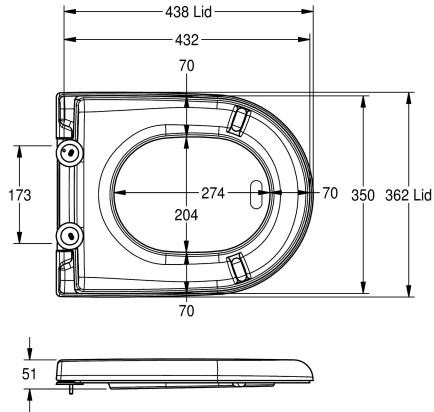

### WC sedátko

Modell-Linie: CAMPUS | ECMPX592-SEATWN

Příslušenství a funkční díly | Náhradní díly WC a pisoáry

#### KWC-No.

**360000627**

barva bílá

Sedátko WC, materiál Duoplast, povrch s vysokým leskem, se závěsem, pro montáž na modely KWC Campus.

Barva bílá